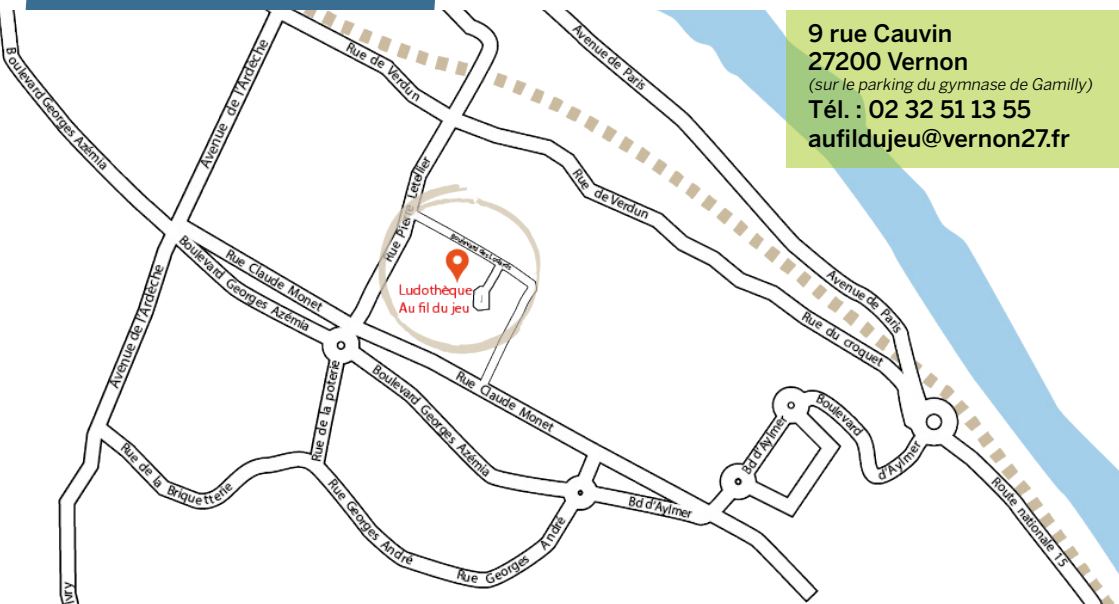

Location de 5 jeux pour les anniversaires

5 €

Jeu surdimensionné (4 jours)

5 €

9 rue Cauvin
27200 Vernon

(sur le parking du gymnase de Gamilly)

Tél. : 02 32 51 13 55

aufiledujeu@vernon27.fr