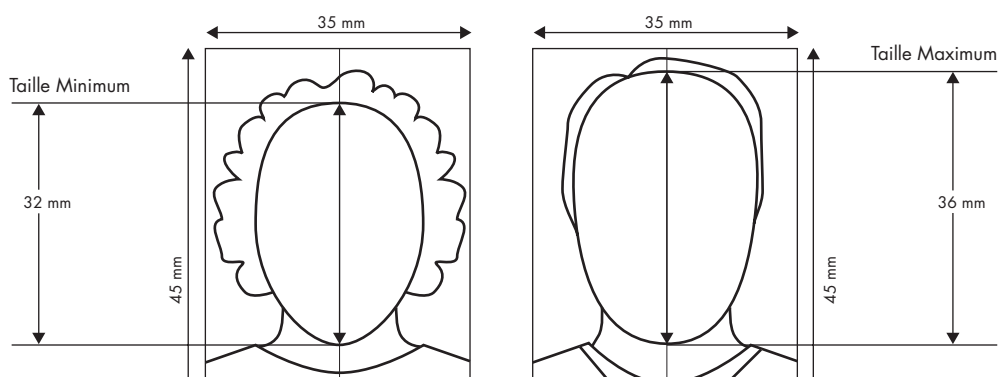

Nouvelle norme relative à l'apposition des photographies d'identité sur les documents d'identité, les titres de voyage, les titres de séjour et les permis de conduire. (norme ISO/IEC 19794-5 : 2005)

La prise de vue doit dater de moins de six mois et doit être parfaitement ressemblante au jour du dépôt de la demande et du retrait du titre.

### > FORMAT

La photo doit mesurer 35 mm de large sur 45 mm de haut. La prise de vue montre un gros plan du visage et des épaules. Le visage doit prendre entre 70 et 80 % de la hauteur de la photo.

### > QUALITÉ DE LA PHOTO

La photo doit être nette, de bonne qualité sans pliures ni traces.